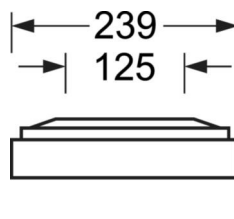

DEEP-LINK

<https://www.regiolum.de/ru/article/65711016175>

Ссылка	LED 4200lm 830
ηLB	100 %
Φ ↓/↑	100 % / 0 %
UGR поп./вдоль дисплей	18.5 / 18.8
	65° < 3000cd/m²

Механика

цвет корпуса	серебристый/ белый алюминий RAL 9006
размеры (LxWxH/DxH)	1548mm x 239mm x 62mm
вес (нетто)	7kg
Кабельный ввод КЕ (X/Y)	0mm/0mm
Вид монтажа	Потолочная одиночная установка, Монтаж потолочных магистралей, Узел крепления маятниковой рейки на цепи, Установка потолочной монтажной шины

размеры

L	1548 mm	Длина
B	239 mm	Ширина
H	62 mm	Высота
A1	1300 mm	Расстояние между точками крепежа при одиночной установке
A3	248 mm	Расстояние между точками крепежа между светильниками в световой п
A4	125 mm	Расстояние между точками крепежа (ширина)
X	0 mm	Расстояние от ввода проводов до середины светильника по оси X (вдо
Y	0 mm	Расстояние от ввода проводов до середины светильника по оси Y (поп