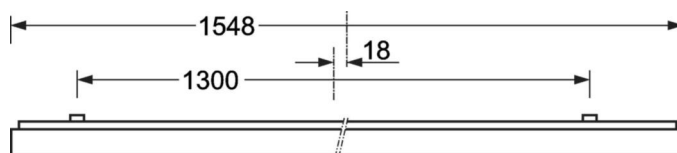

Оптика

Оснастка	LED, цветопередача/оттенок света CRI ≥ 80 / 3000K
Допуск для координаты цветности (MacAdam)	3SDCM
Фотобиологическая безопасность (светильник)	RGO
Номинальный световой поток	4200lm
Срок службы LED	100000h L80/B10 (Tq 25°C), 50000h L90/B50 (Tq 25°C)
светоотдача светильников	125lm/W
UGR поп./вдоль	18.5 / 18.8

DEEP-LINK

<https://www.regiolum.de/ru/article/65711016175>

Ссылка	LED 4200lm 830
ηLB	100 %
Φ ↓/↑	100 % / 0 %
UGR поп./вдоль дисплей	18.5 / 18.8
	65° < 3000cd/m²

Механика

цвет корпуса	серебристый/ белый алюминий RAL 9006
размеры (LxWxH/DxH)	1548mm x 239mm x 62mm
вес (нетто)	7kg
Кабельный ввод КЕ (X/Y)	0mm/0mm
Вид монтажа	Потолочная одиночная установка, Монтаж потолочных магистралей, Узел крепления маятниковой рейки на цепи, Установка потолочной монтажной шины

размеры

L	1548 mm	Длина
B	239 mm	Ширина
H	62 mm	Высота
A1	1300 mm	Расстояние между точками крепежа при одиночной установке
A3	248 mm	Расстояние между точками крепежа между светильниками в световой п
A4	125 mm	Расстояние между точками крепежа (ширина)
X	0 mm	Расстояние от ввода проводов до середины светильника по оси X (вдо
Y	0 mm	Расстояние от ввода проводов до середины светильника по оси Y (поп