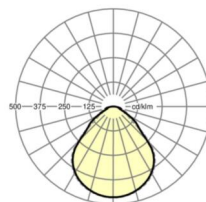

параметры

номер заказа	65711016175
код EAN	4020863453214
номер таможенного тарифа	94051190
Знак прохождения контроля	IP 20, класс защиты I, для рабочих мест за дисплеем 65° < 3000, ENEC10 VDE, F, Indoor, CE
Степень ударопрочности IK	IK03
Температура окружения	ta 25°C
Особые свойства	Готовность к IoT «Ready for IoT»
Гарантийный срок	5 лет
Государственные программы поддержки	BEG - государственные субсидии для энергосберегающих зданий (действительна только для Германии)

электротехника

Балласт	Электронный драйвер DALI2 (1 штука)
Мощность системы	34W
сетевое напряжение	230V/50Hz
автоматический предохранитель (пусковой ток)	13 штук/B10, 24 штук/B16, 25 штук/C10, 40 штук/C16
класс энергосбережения/Источник света	C

Оптика

Оснастка	LED, цветопередача/оттенок света CRI ≥ 80 / 3000K
Допуск для координаты цветности (MacAdam)	3SDCM
Фотобиологическая безопасность (светильник)	RGO
Номинальный световой поток	4200lm
Срок службы LED	100000h L80/B10 (Tq 25°C), 50000h L90/B50 (Tq 25°C)
светоотдача светильников	125lm/W
UGR поп./вдоль	18.5 / 18.8

DEEP-LINK

<https://www.regiolum.de/ru/article/65711016175>